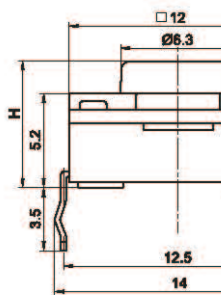

防水型轻触开关 Waterproof Series Tact Switches

Ts0681

H(mm) 5.0 5.5 6.0 6.5 7.0 7.5 8.0 8.5 9.0 9.5

安装尺寸图

电路图

Ts0881

H(mm) 6.0 6.5 7.0 7.5 8.0 8.5 9.0 9.5 11.0 12.0 13.0

安装尺寸图

电路图

Ts1081

H(mm) 13.0 15.0 23.2

安装尺寸图

电路图

Ts1281

H(mm) 6.0 6.5 7.0 7.5 8.0 8.5 9.0 9.5 10.0 11.0 12.0

安装尺寸图

电路图