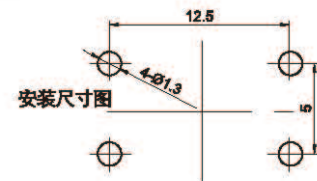

电路图

Ts1081

H(mm) 13.0 15.0 23.2

安装尺寸图

电路图

Ts1281

H(mm) 6.0 6.5 7.0 7.5 8.0 8.5 9.0 9.5 10.0 11.0 12.0

安装尺寸图

电路图