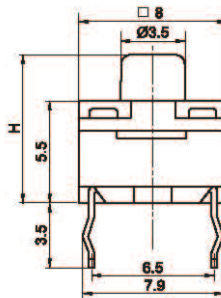

防水型轻触开关 Waterproof Series Tact Switches

Ts0681

H(mm) 5.0 5.5 6.0 6.5 7.0 7.5 8.0 8.5 9.0 9.5

安装尺寸图

电路图

Ts0881

H(mm) 6.0 6.5 7.0 7.5 8.0 8.5 9.0 9.5 11.0 12.0 13.0

安装尺寸图

电路图

Ts1081

H(mm) 13.0 15.0 23.2

安装尺寸图

电路图

Ts1281

H(mm) 6.0 6.5 7.0 7.5 8.0 8.5 9.0 9.5 10.0 11.0 12.0

安装尺寸图