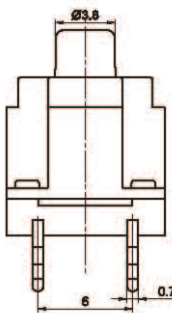

防水型轻触开关 Waterproof Series Tact Switches

Ts0681

H(mm) 5.0 5.5 6.0 6.5 7.0 7.5 8.0 8.5 9.0 9.5

安装尺寸图

电路图

Ts0881

H(mm) 6.0 6.5 7.0 7.5 8.0 8.5 9.0 9.5 11.0 12.0 13.0

安装尺寸图

电路图

Ts1081

H(mm) 13.0 15.0 23.2

安装尺寸图

电路图

Ts1281

H(mm) 6.0 6.5 7.0 7.5 8.0 8.5 9.0 9.5 10.0 11.0 12.0

安装尺寸图