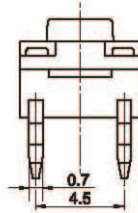

防水型轻触开关 Waterproof Series Tact Switches

Ts0681

H(mm) 5.0 5.5 6.0 6.5 7.0 7.5 8.0 8.5 9.0 9.5

安装尺寸图

电路图

Ts0881

H(mm) 6.0 6.5 7.0 7.5 8.0 8.5 9.0 9.5 11.0 12.0 13.0

安装尺寸图

电路图

Ts1081

H(mm) 13.0 15.0 23.2

安装尺寸图

电路图

Ts1281

H(mm) 6.0 6.5 7.0 7.5 8.0 8.5 9.0 9.5 10.0 11.0 12.0

安装尺寸图