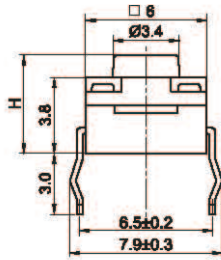

防水型轻触开关 Waterproof Series Tact Switches

Ts0681

H(mm) 5.0 5.5 6.0 6.5 7.0 7.5 8.0 8.5 9.0 9.5

安装尺寸图

电路图

Ts0881

H(mm) 6.0 6.5 7.0 7.5 8.0 8.5 9.0 9.5 11.0 12.0 13.0

安装尺寸图

电路图

Ts1081

H(mm) 13.0 15.0 23.2

安装尺寸图

电路图

Ts1281

H(mm) 6.0 6.5 7.0 7.5 8.0 8.5 9.0 9.5 10.0 11.0 12.0

安装尺寸图