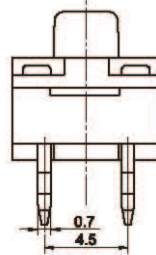

防水型轻触开关 Waterproof Series Tact Switches

Ts0681

H(mm) 5.0 5.5 6.0 6.5 7.0 7.5 8.0 8.5 9.0 9.5

安装尺寸图

电路图

Ts0881

H(mm) 6.0 6.5 7.0 7.5 8.0 8.5 9.0 9.5 11.0 12.0 13.0

安装尺寸图

电路图

Ts1081

H(mm) 13.0 15.0 23.2

安装尺寸图

电路图

Ts1281

H(mm) 6.0 6.5 7.0 7.5 8.0 8.5 9.0 9.5 10.0 11.0 12.0

安装尺寸图