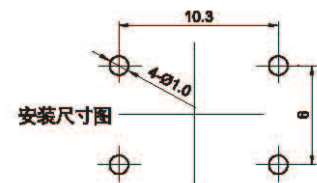

防水型轻触开关 Waterproof Series Tact Switches

Ts0681

H(mm) 5.0 5.5 6.0 6.5 7.0 7.5 8.0 8.5 9.0 9.5

安装尺寸图

电路图

Ts0881

H(mm) 6.0 6.5 7.0 7.5 8.0 8.5 9.0 9.5 11.0 12.0 13.0

安装尺寸图

电路图

Ts1081

H(mm) 13.0 15.0 23.2

安装尺寸图

电路图

Ts1281

H(mm) 6.0 6.5 7.0 7.5 8.0 8.5 9.0 9.5 10.0 11.0 12.0

安装尺寸图