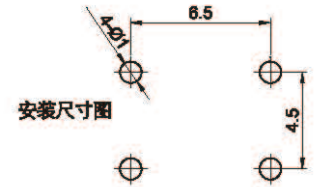

防水型轻触开关 Waterproof Series Tact Switches

Ts0681

H(mm) 5.0 5.5 6.0 6.5 7.0 7.5 8.0 8.5 9.0 9.5

安装尺寸图

电路图

Ts0881

H(mm) 6.0 6.5 7.0 7.5 8.0 8.5 9.0 9.5 11.0 12.0 13.0

安装尺寸图

电路图

Ts1081

H(mm) 13.0 15.0 23.2

安装尺寸图

电路图

Ts1281

H(mm) 6.0 6.5 7.0 7.5 8.0 8.5 9.0 9.5 10.0 11.0 12.0

安装尺寸图