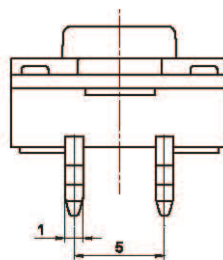

防水型轻触开关 Waterproof Series Tact Switches

Ts0681

H(mm) 5.0 5.5 6.0 6.5 7.0 7.5 8.0 8.5 9.0 9.5

安装尺寸图

电路图

Ts0881

H(mm) 6.0 6.5 7.0 7.5 8.0 8.5 9.0 9.5 11.0 12.0 13.0

安装尺寸图

电路图

Ts1081

H(mm) 13.0 15.0 23.2

安装尺寸图

电路图

Ts1281

H(mm) 6.0 6.5 7.0 7.5 8.0 8.5 9.0 9.5 10.0 11.0 12.0

安装尺寸图

电路图