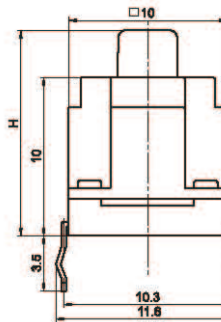

防水型轻触开关 Waterproof Series Tact Switches

Ts0681

H(mm) 5.0 5.5 6.0 6.5 7.0 7.5 8.0 8.5 9.0 9.5

安装尺寸图

电路图

Ts0881

H(mm) 6.0 6.5 7.0 7.5 8.0 8.5 9.0 9.5 11.0 12.0 13.0

安装尺寸图

电路图

Ts1081

H(mm) 13.0 15.0 23.2

安装尺寸图

电路图

Ts1281

H(mm) 6.0 6.5 7.0 7.5 8.0 8.5 9.0 9.5 10.0 11.0 12.0

安装尺寸图

电路图