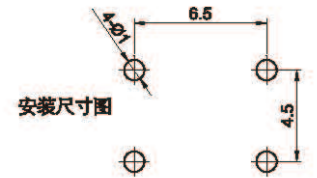

防水型轻触开关 Waterproof Series Tact Switches

Ts0681

H(mm) 5.0 5.5 6.0 6.5 7.0 7.5 8.0 8.5 9.0 9.5

安装尺寸图

电路图

Ts0881

H(mm) 6.0 6.5 7.0 7.5 8.0 8.5 9.0 9.5 11.0 12.0 13.0

安装尺寸图

电路图

Ts1081

H(mm) 13.0 15.0 23.2

安装尺寸图

电路图

Ts1281

H(mm) 6.0 6.5 7.0 7.5 8.0 8.5 9.0 9.5 10.0 11.0 12.0

安装尺寸图